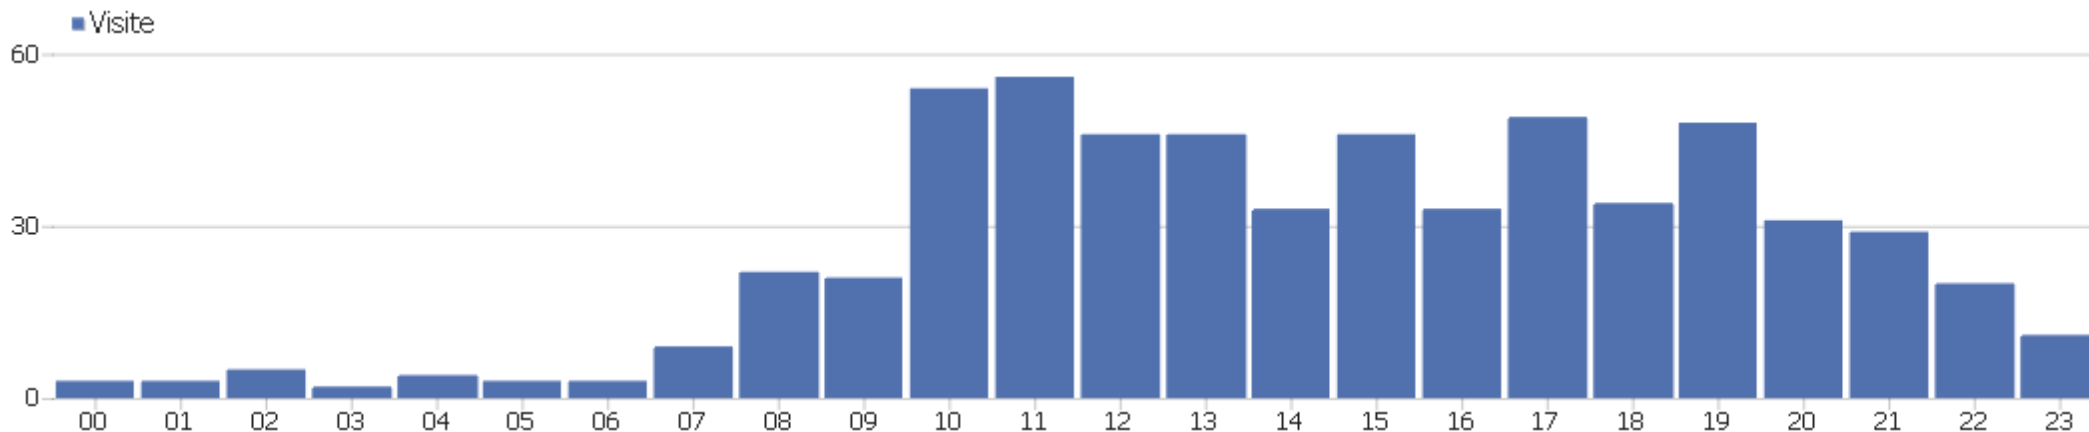

Visite per ora locale

Ora locale - ora (inizio della visita)	Visite	Azioni nel sito	Azioni per visita	Tempo medio sul sito	% rimbalzi	Tasso di conversione
00	3	3	1	00:00:00	100%	0%
01	3	23	8	00:00:10	33%	0%
02	5	27	5	00:03:13	20%	0%
03	2	22	11	00:00:14	0%	0%
04	4	4	1	00:00:00	100%	0%
05	3	3	1	00:00:00	100%	0%
06	3	7	2	00:00:43	67%	0%
07	9	15	2	00:00:09	44%	0%
08	22	76	4	00:04:39	45%	0%
09	21	50	2	00:01:26	52%	0%
10	54	132	2	00:02:41	39%	0%
11	56	194	4	00:02:31	29%	0%
12	46	171	4	00:03:12	20%	0%
13	46	119	3	00:01:40	43%	0%