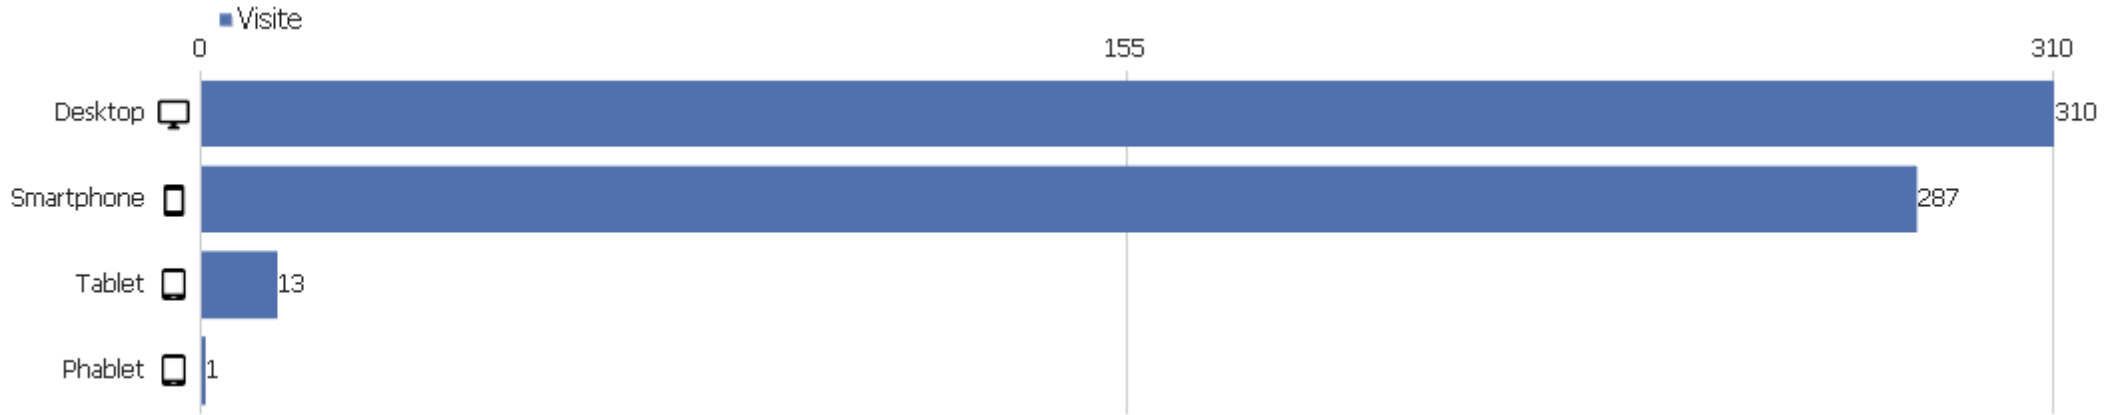

Tipo di dispositivo

Tipo di dispositivo	Visite	Azioni nel sito	Azioni per visita	Tempo medio sul sito	% rimbalzi	Ricavo
Desktop	310	1.107	4	00:02:48	28%	0 €
Smartphone	287	895	3	00:01:45	42%	0 €
Tablet	13	35	3	00:01:01	54%	0 €
Phablet	1	1	1	00:00:00	100%	0 €