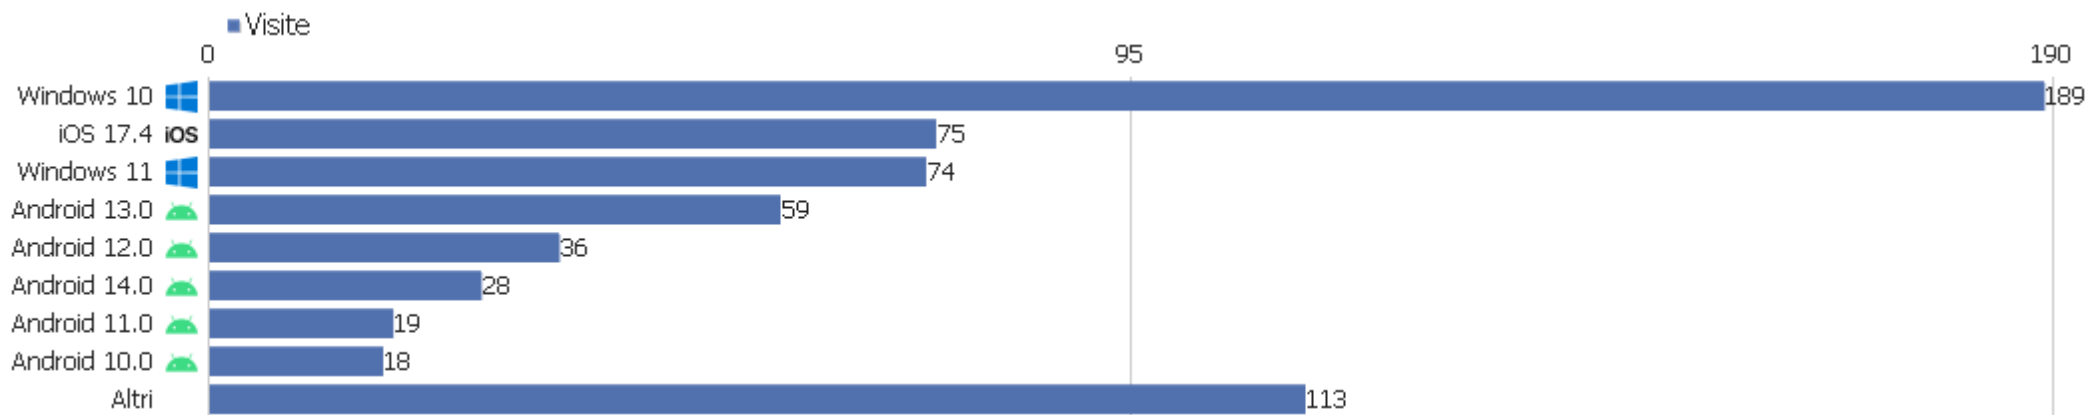

Versioni Sistema Operativo

Versione sistema operativo	Visite	Azioni nel sito	Azioni per visita	Tempo medio sul sito	% rimbalzi	Tasso di conversione
Windows 10	189	650	3	00:02:54	25%	0%
iOS 17.4	75	197	3	00:01:22	45%	0%
Windows 11	74	297	4	00:02:59	20%	0%
Android 13.0	59	172	3	00:01:20	37%	0%
Android 12.0	36	139	4	00:02:36	53%	0%
Android 14.0	28	102	4	00:01:23	43%	0%
Android 11.0	19	93	5	00:05:13	42%	0%
Android 10.0	18	33	2	00:00:54	56%	0%
iOS 17.5	16	73	5	00:02:30	31%	0%
GNU/Linux	12	12	1	00:00:00	100%	0%
Windows 8	10	82	8	00:02:21	0%	0%
Android 10	9	27	3	00:01:22	33%	0%
Mac 10.15	9	23	3	00:01:24	44%	0%
iOS 17.2	7	17	2	00:00:35	0%	0%