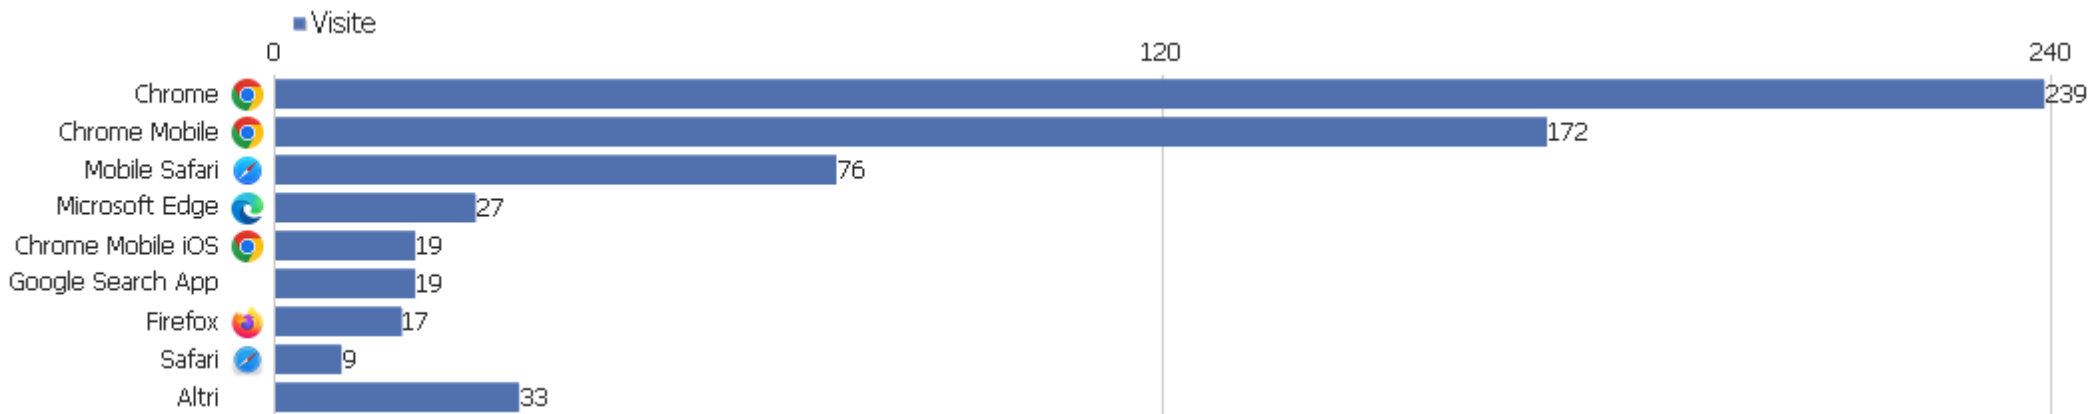

Browser

Browser	Visite	Azioni nel sito	Azioni per visita	Tempo medio sul sito	% rimbalzi	Ricavo
Chrome	239	804	3	00:02:40	31%	0 €
Chrome Mobile	172	569	3	00:01:57	43%	0 €
Mobile Safari	76	210	3	00:01:28	43%	0 €
Microsoft Edge	27	86	3	00:01:33	7%	0 €
Chrome Mobile iOS	19	48	3	00:00:41	42%	0 €
Google Search App	19	63	3	00:01:40	21%	0 €
Firefox	17	62	4	00:05:08	18%	0 €
Safari	9	23	3	00:01:24	44%	0 €
Headless Chrome	7	9	1	00:00:01	71%	0 €
Internet Explorer	6	66	11	00:00:15	0%	0 €
Samsung Browser	6	9	2	00:01:11	83%	0 €
Facebook	5	13	3	00:01:20	40%	0 €
Opera	4	62	16	00:23:05	0%	0 €
Yandex Browser	2	11	6	00:03:04	50%	0 €
HeyTapBrowser	1	1	1	00:00:00	100%	0 €