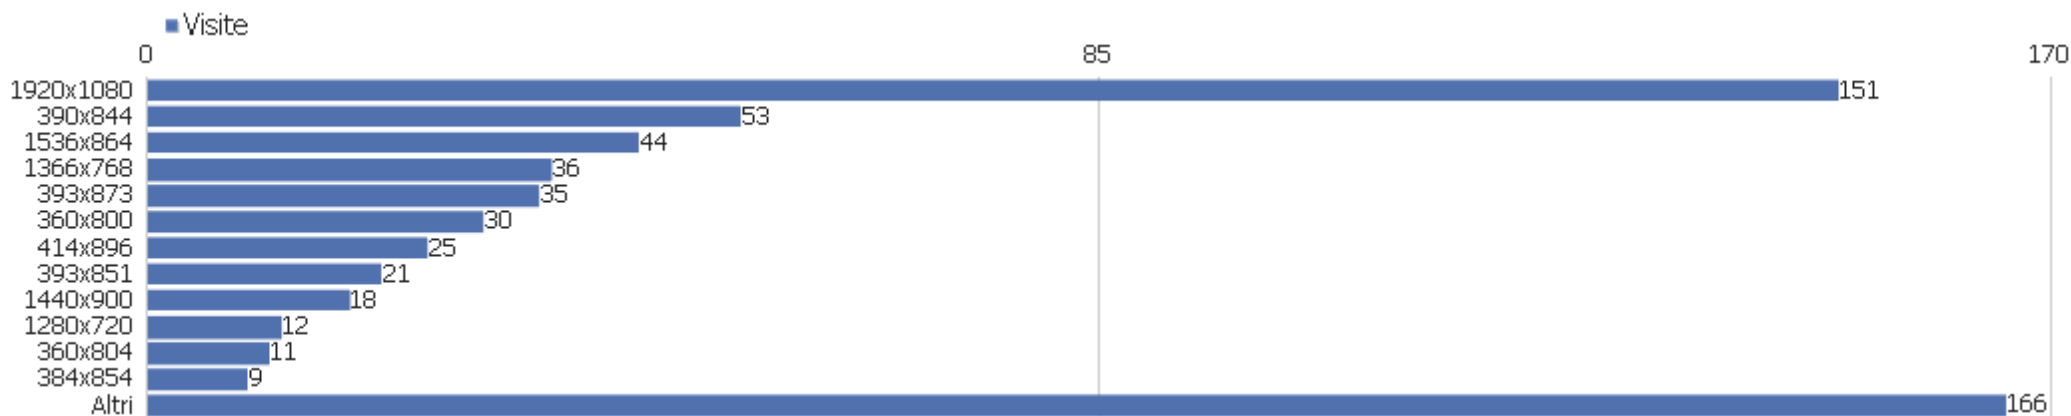

Risoluzione schermo

Risoluzione	Visite	Azioni nel sito	Azioni per visita	Tempo medio sul sito	% rimbalzi	Tasso di conversione
1920x1080	151	549	4	00:02:24	20%	0%
390x844	53	182	3	00:01:26	42%	0%
1536x864	44	182	4	00:03:57	25%	0%
1366x768	36	102	3	00:02:22	28%	0%
393x873	35	103	3	00:00:53	63%	0%
360x800	30	127	4	00:02:09	40%	0%
414x896	25	66	3	00:02:15	28%	0%
393x851	21	69	3	00:02:52	43%	0%
1440x900	18	53	3	00:03:29	28%	0%
1280x720	12	91	8	00:11:24	42%	0%
360x804	11	28	3	00:01:13	9%	0%
384x854	9	31	3	00:02:43	33%	0%
375x667	7	16	2	00:00:18	14%	0%
393x852	7	20	3	00:01:36	43%	0%
810x1080	7	8	1	00:00:03	86%	0%