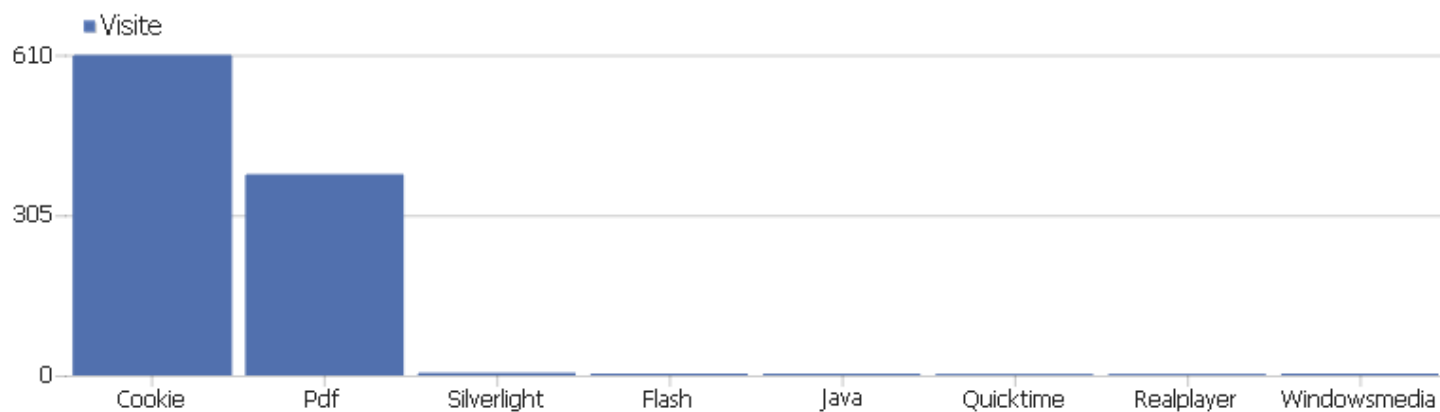

Plugin Browser

Plugin	Visite	% Visite
Cookie	610	100%
Pdf	383	63%
Silverlight	5	1%
Flash	0	0%
Java	0	0%
Quicktime	0	0%
Realplayer	0	0%
Windowsmedia	0	0%