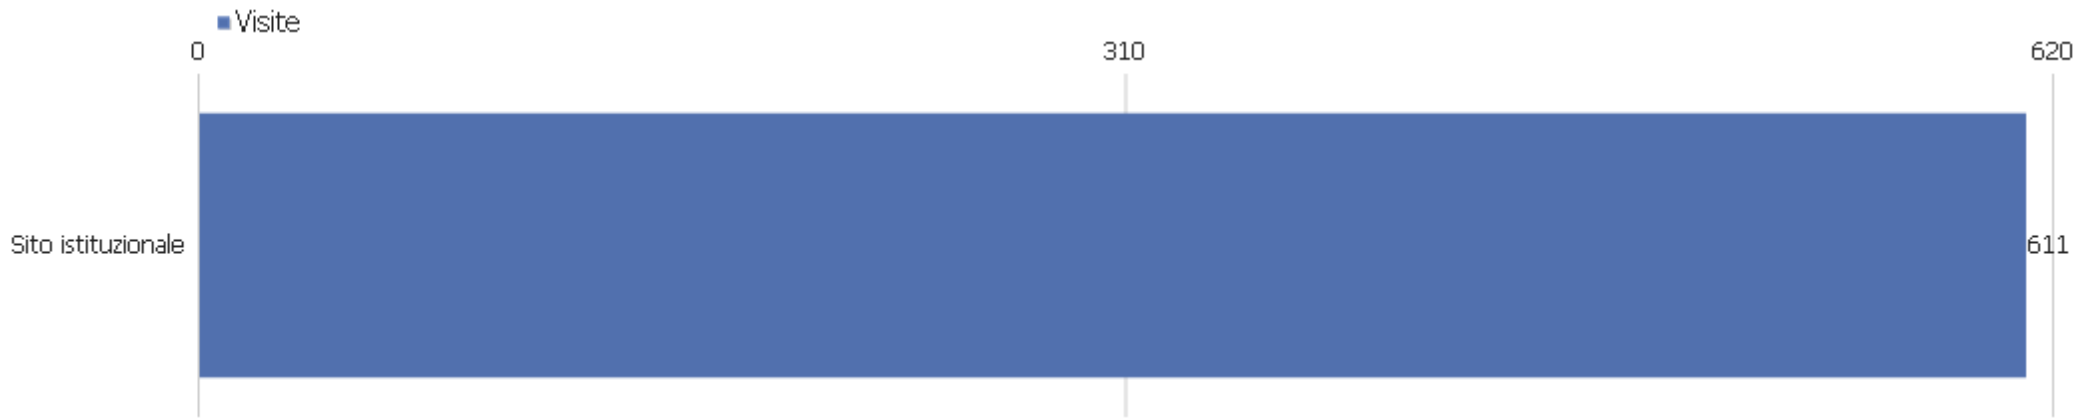

Web Analytics Italia

Sito istituzionale

Arco temporale: Maggio 2024

REPORT MENSILE

Le dashboard di tutti i siti

Sito web	Visite	Azioni nel sito	Visualizzazioni pagina	Ricavo	Conversioni	Ordini Ecommerce	Guadagni prodotto
Sito istituzionale	611	2.038	1.475	0 €	0	0	0 €

Sommario delle visite

Nome	Valore
Visitatori unici	439
Visite	611
Azioni nel sito	2.038
Numero massimo di azioni in una visita	45
Azioni per visita	3
Durata media delle visite (in secondi)	00:02:16
% rimbalzi	36%