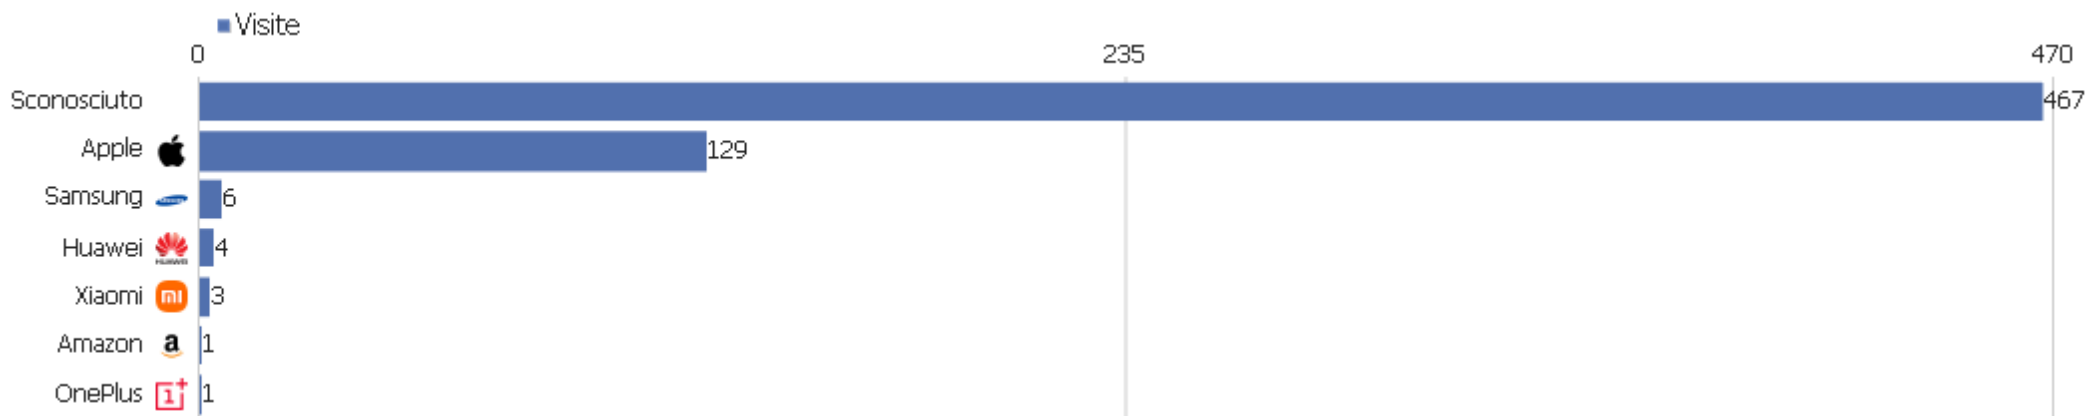

Marca dispositivo

Marca dispositivo	Visite	Azioni nel sito	Azioni per visita	Tempo medio sul sito	% rimbalzi	Ricavo
Sconosciuto	467	1.632	4	00:02:29	34%	0 €
Apple	129	354	3	00:01:19	41%	0 €
Samsung	6	37	6	00:08:23	17%	0 €
Huawei	4	5	1	00:00:01	75%	0 €
Xiaomi	3	4	1	00:00:09	67%	0 €
Amazon	1	1	1	00:00:00	100%	0 €
OnePlus	1	5	5	00:05:54	0%	0 €