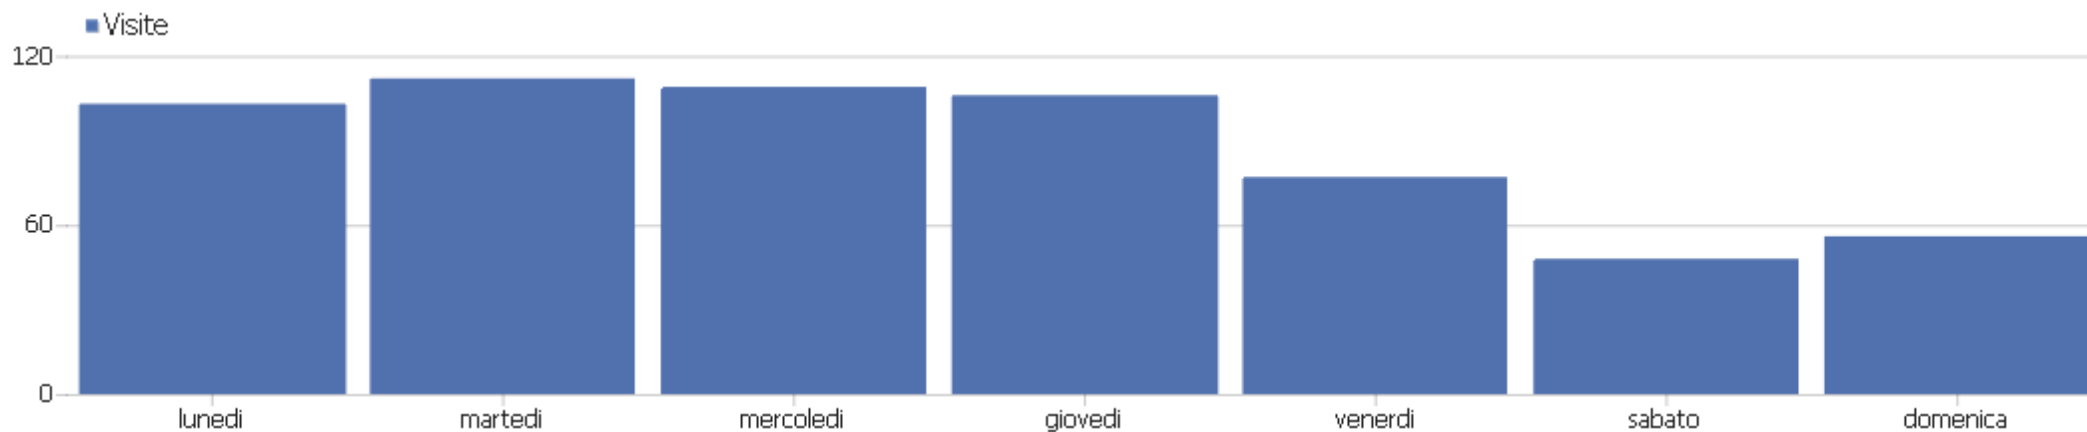

Visite per giorno della settimana

Giorno della settimana	Visite	Azioni nel sito	Azioni per visita	Tempo medio sul sito	% rimbalzi	Tasso di conversione
lunedì	103	375	4	00:02:07	36%	0%
martedì	112	395	4	00:02:45	40%	0%
mercoledì	109	304	3	00:01:42	39%	0%
giovedì	106	415	4	00:02:04	25%	0%
venerdì	77	247	3	00:02:14	23%	0%
sabato	48	121	3	00:01:44	46%	0%
domenica	56	181	3	00:03:31	46%	0%