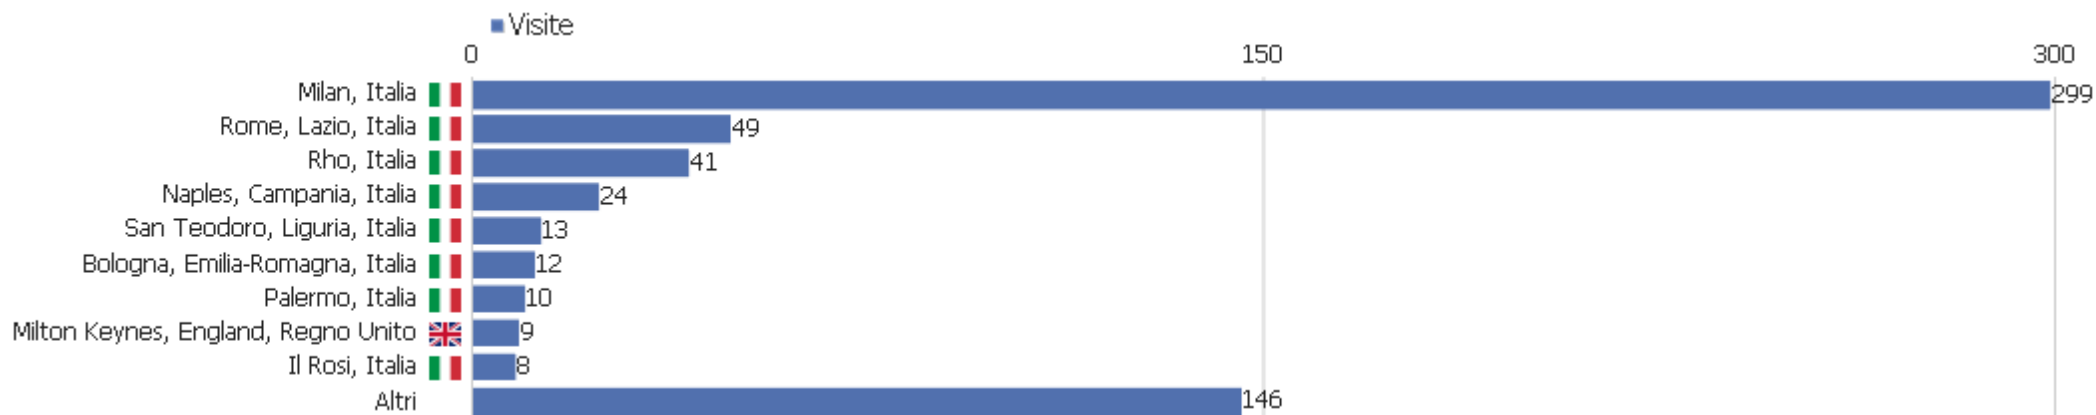

Città

Città	Visite	Azioni nel sito	Azioni per visita	Tempo medio sul sito	% rimbalzi	Ricavo
Milan, Italia	299	997	3	00:02:48	30%	0 €
Rome, Lazio, Italia	49	181	4	00:00:52	43%	0 €
Rho, Italia	41	83	2	00:01:17	63%	0 €
Naples, Campania, Italia	24	143	6	00:06:36	13%	0 €
San Teodoro, Liguria, Italia	13	32	3	00:00:40	38%	0 €
Bologna, Emilia-Romagna, Italia	12	20	2	00:00:09	50%	0 €
Palermo, Italia	10	24	2	00:00:59	50%	0 €
Milton Keynes, England, Regno Unito	9	25	3	00:02:22	11%	0 €
Il Rosi, Italia	8	37	5	00:02:19	25%	0 €
Colle Monfortani, Lazio, Italia	7	16	2	00:00:34	57%	0 €
Nova Milanese, Italia	7	11	2	00:00:07	43%	0 €
Turin, Italia	7	14	2	00:00:19	43%	0 €
Ankara, Ankara, Turchia	6	66	11	00:00:15	0%	0 €
Ivrea, Italia	5	14	3	00:01:01	0%	0 €
Lacugnano, Umbria, Italia	5	10	2	00:00:21	40%	0 €