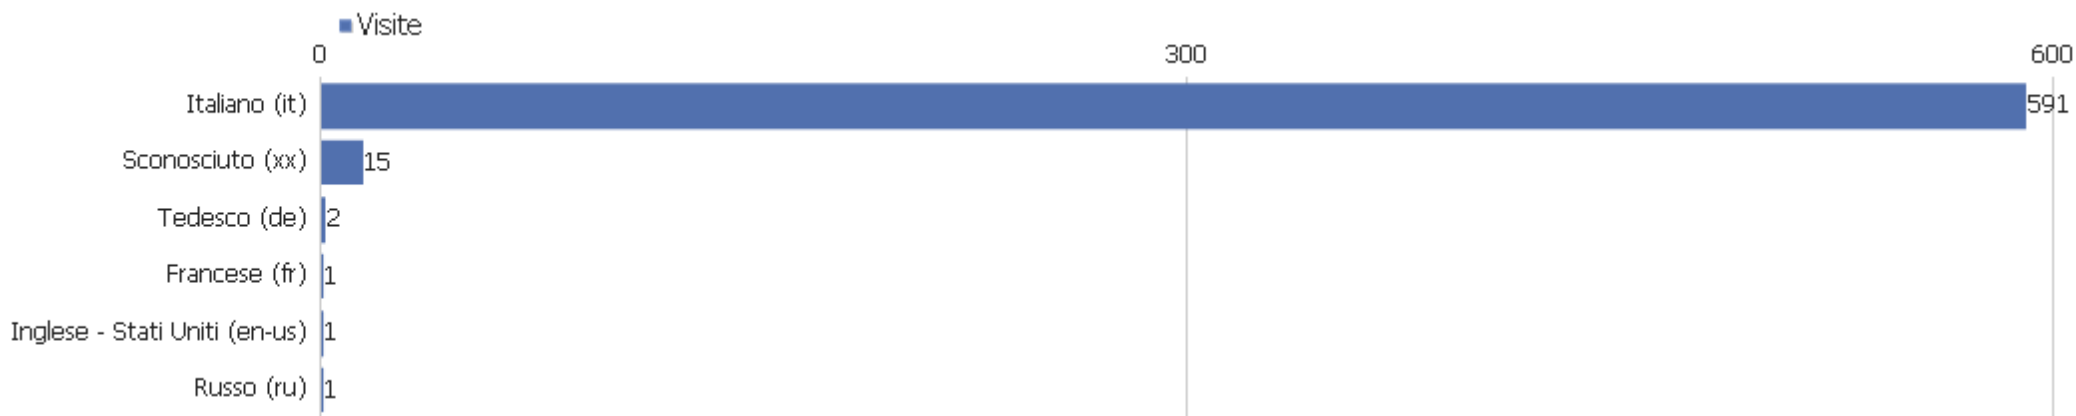

Codice della lingua

Lingua	Visite	Azioni nel sito	Azioni per visita	Tempo medio sul sito	% rimbalzi	Tasso di conversione
Italiano (it)	591	2.003	3	00:02:18	35%	0%
Sconosciuto (xx)	15	25	2	00:01:04	33%	0%
Tedesco (de)	2	3	2	00:00:27	50%	0%
Francese (fr)	1	5	5	00:02:10	0%	0%
Inglese - Stati Uniti (en-us)	1	1	1	00:00:00	100%	0%
Russo (ru)	1	1	1	00:00:00	100%	0%