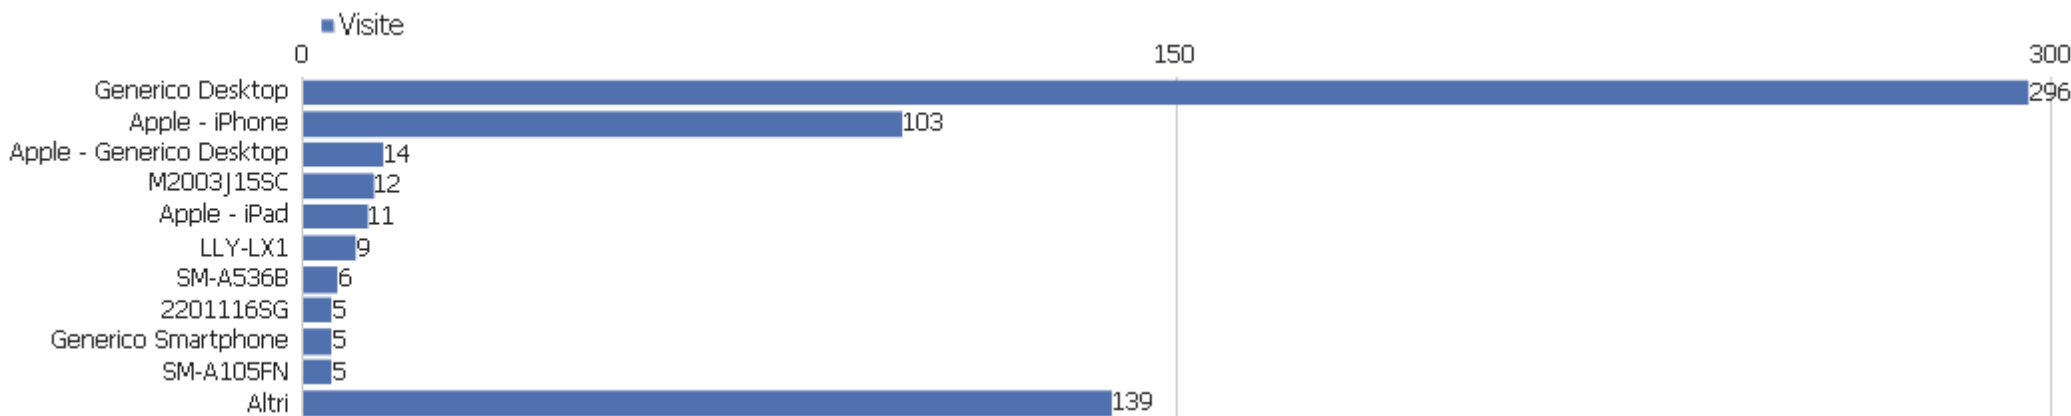

Modello dispositivo

Modello dispositivo	Visite	Azioni nel sito	Azioni per visita	Tempo medio sul sito	% rimbalzi	Ricavo
Generico Desktop	296	1.078	4	00:02:53	27%	0 €
Apple - iPhone	103	303	3	00:01:30	38%	0 €
Apple - Generico Desktop	14	29	2	00:00:54	57%	0 €
M2003J15SC	12	51	4	00:04:13	33%	0 €
Apple - iPad	11	18	2	00:00:07	55%	0 €
LLY-LX1	9	19	2	00:00:11	0%	0 €
SM-A536B	6	26	4	00:02:55	0%	0 €
2201116SG	5	9	2	00:00:22	60%	0 €
Generico Smartphone	5	19	4	00:01:42	40%	0 €
SM-A105FN	5	8	2	00:00:12	60%	0 €
SM-A125F	5	15	3	00:01:46	60%	0 €
CPH2145	4	51	13	00:03:17	50%	0 €
M2102J20SG	4	24	6	00:02:31	50%	0 €
SM-A217F	4	4	1	00:00:00	100%	0 €
2201117TY	3	5	2	00:00:13	67%	0 €