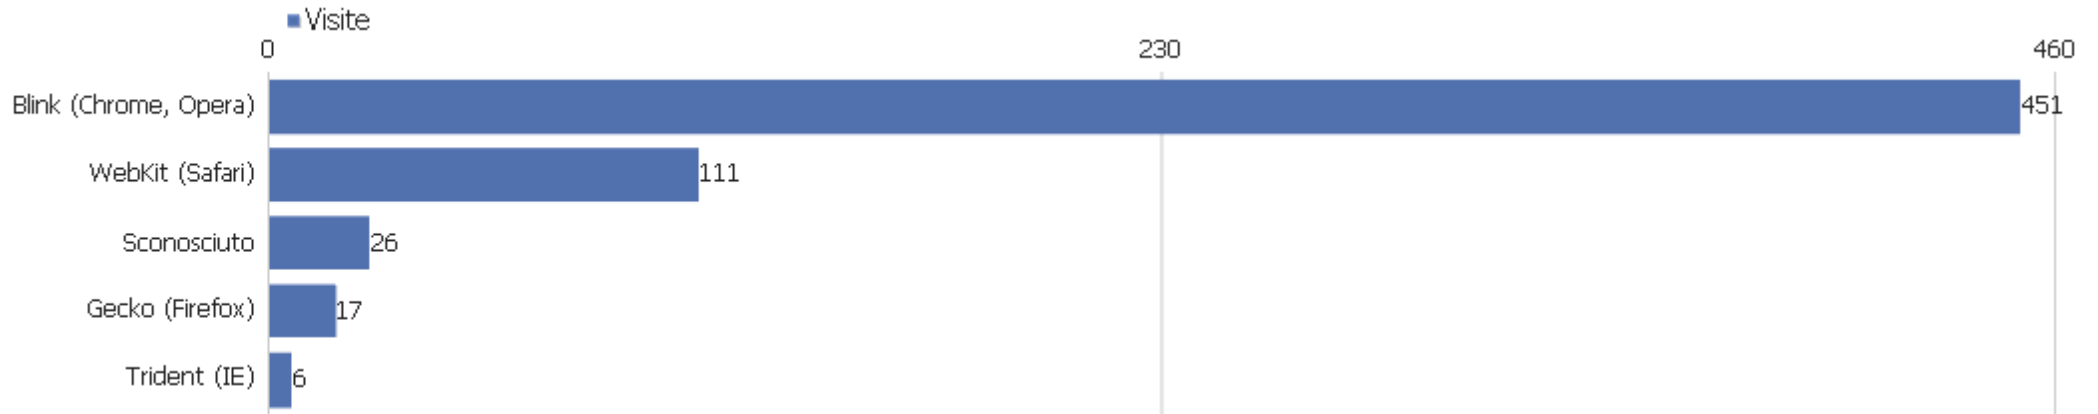

Motori browser

Motore browser	Visite	Azioni nel sito	Azioni per visita	Tempo medio sul sito	% rimbalzi	Tasso di conversione
Blink (Chrome, Opera)	451	1.541	3	00:02:28	34%	0%
WebKit (Safari)	111	291	3	00:01:18	46%	0%
Sconosciuto	26	78	3	00:01:29	31%	0%
Gecko (Firefox)	17	62	4	00:05:08	18%	0%
Trident (IE)	6	66	11	00:00:15	0%	0%