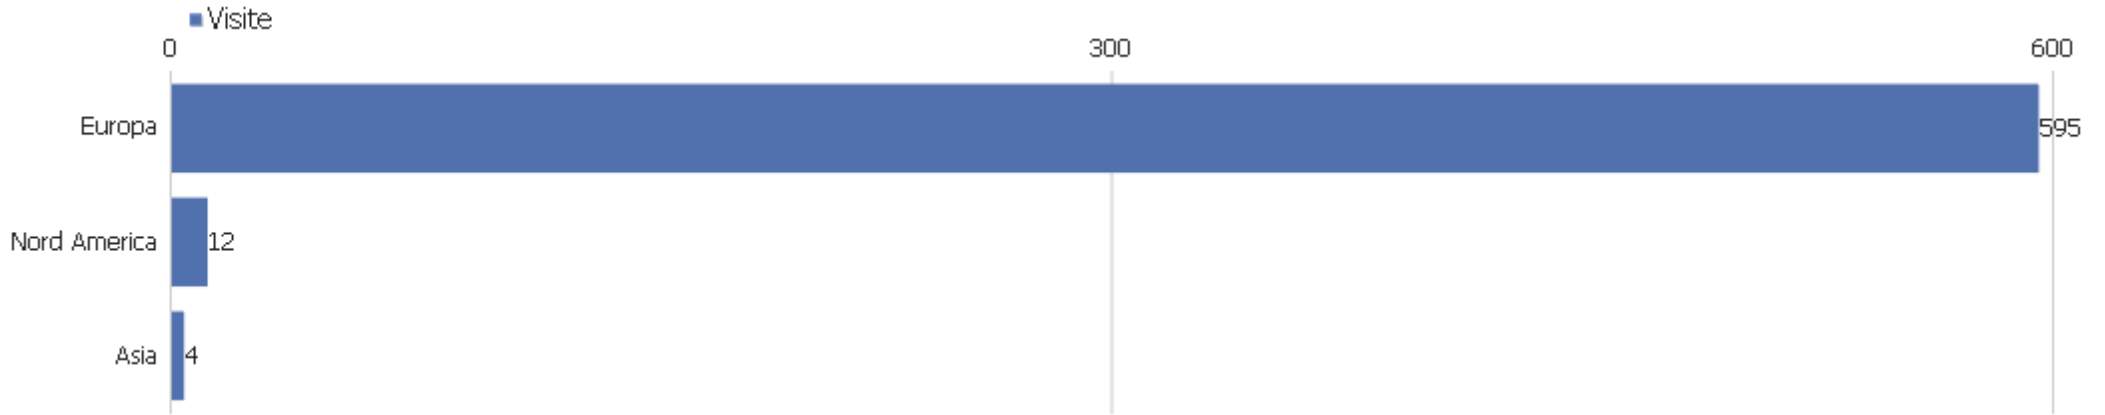

Continente

Continente	Visite	Azioni nel sito	Azioni per visita	Tempo medio sul sito	% rimbalzi	Ricavo
Europa	595	1.991	3	00:02:18	35%	0 €
Nord America	12	33	3	00:00:39	58%	0 €
Asia	4	14	4	00:01:34	25%	0 €