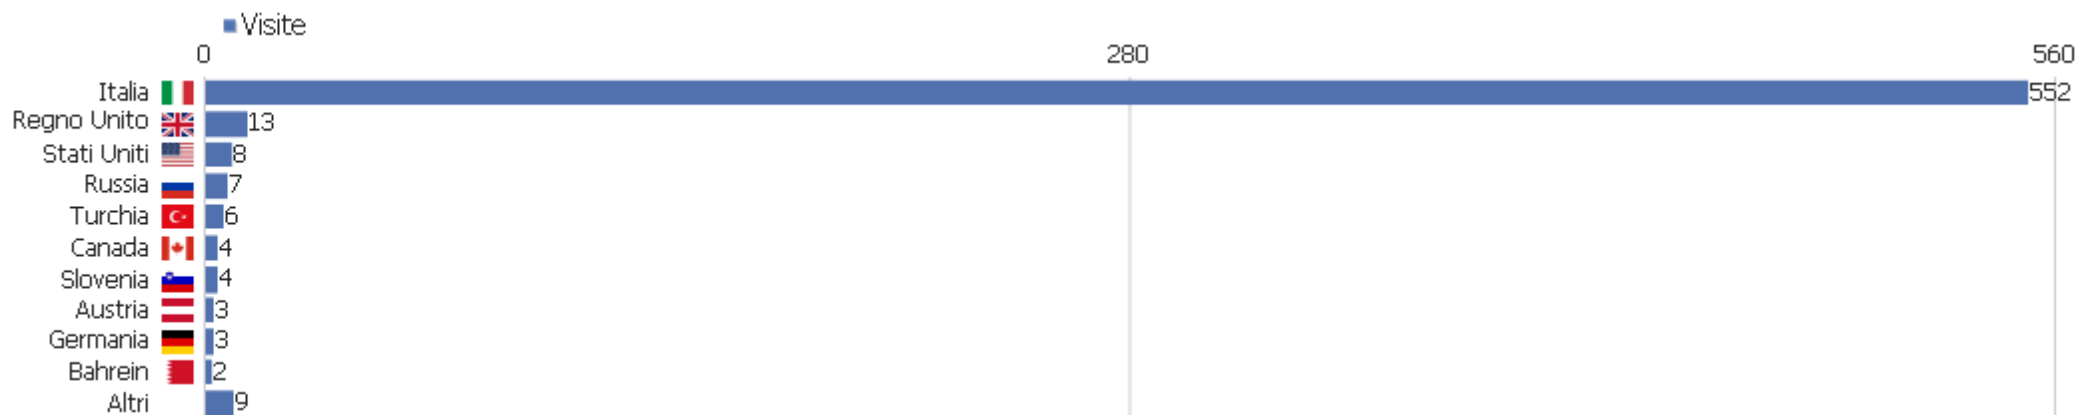

Web Analytics Italia

Sito istituzionale

Arco temporale: Maggio 2024

REPORT MENSILE

Le dashboard di tutti i siti

Sito web	Visite	Azioni nel sito	Visualizzazioni pagina	Ricavo	Conversioni	Ordini Ecommerce	Guadagni prodotto
Sito istituzionale	611	2.038	1.475	0 €	0	0	0 €

Sommario delle visite

Nome	Valore
Visitatori unici	439
Visite	611
Azioni nel sito	2.038
Numero massimo di azioni in una visita	45
Azioni per visita	3
Durata media delle visite (in secondi)	00:02:16
% rimbalzi	36%

Paese

Paese	Visite	Azioni nel sito	Azioni per visita	Tempo medio sul sito	% rimbalzi	Ricavo
Italia	552	1.779	3	00:02:18	36%	0 €
Regno Unito	13	57	4	00:02:50	8%	0 €
Stati Uniti	8	11	1	00:00:11	88%	0 €
Russia	7	55	8	00:07:45	29%	0 €
Turchia	6	66	11	00:00:15	0%	0 €
Canada	4	22	6	00:01:36	0%	0 €
Slovenia	4	11	3	00:00:36	0%	0 €
Austria	3	3	1	00:00:00	100%	0 €
Germania	3	5	2	00:01:06	33%	0 €
Bahrein	2	9	5	00:02:33	50%	0 €
Ucraina	2	5	3	00:00:31	0%	0 €
Belgio	1	5	5	00:02:10	0%	0 €
Finlandia	1	1	1	00:00:00	100%	0 €
Francia	1	2	2	00:00:20	0%	0 €
Giappone	1	2	2	00:00:15	0%	0 €